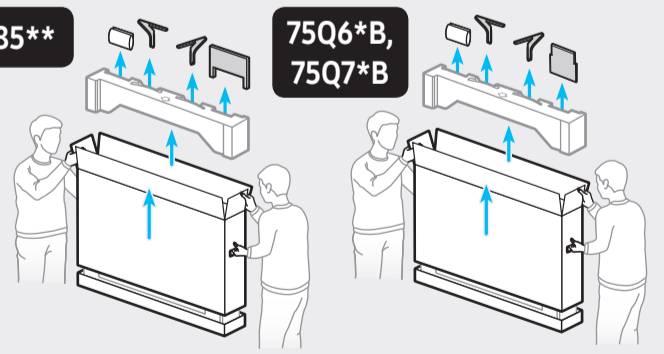

5

43"

50"

75"-85"