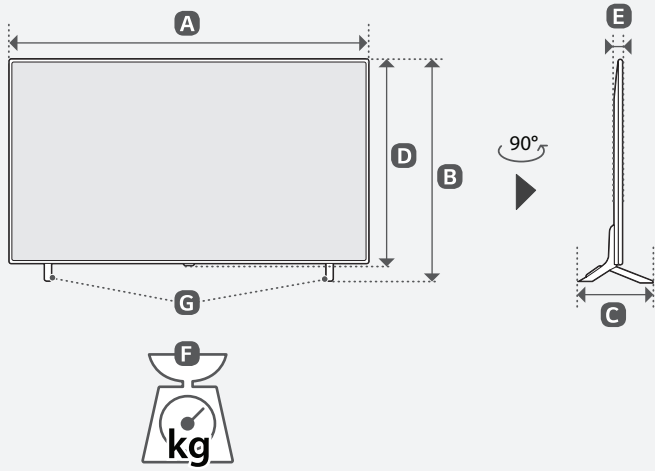

	A	B	C	D	E	F	F-G
	(mm)					(kg)	
65QNED80SRA	1456	904	295	840	29.7	22.9	22.5
75QNED80SRA	1677	1032	359	965	30.9	34.0	33.0

A	B	C x D (mm)	E
Wallmount Bracket	65QNED80*	300 x 300	M6
	75QNED80*	400 x 300	M6