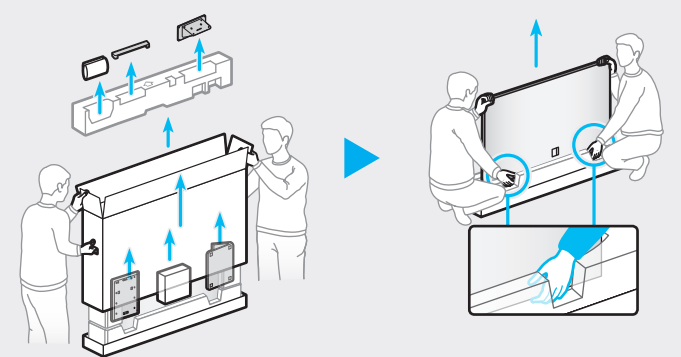

VESA A x B (mm)	C (mm)	D x 4
55QN95B 55QNB95	400 x 300	5-6	M8
65QN95B 65QNB95			
55QN700B 55QN750B			
65QN700B 65QNB700 65QN750B			
65QN800B 65QNB800			
65QN900B			

SAMSUNG

QUICK SETUP GUIDE
GUIDE D'INSTALLATION RAPIDE
GUÍA RÁPIDA DE CONFIGURACIÓN
GUIA RÁPIDO DE INSTALAÇÃO
KURZANLEITUNG ZUR KONFIGURATION
GUIDA DI INSTALLAZIONE RAPIDA

BN68-13658E-00

55"