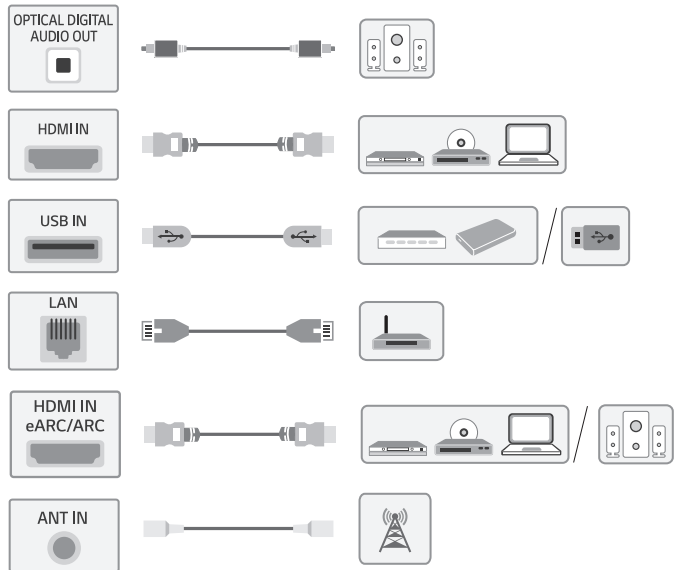

2-A  
43UR78\*  
43UR87\*

2-B  
50/55/60/65UR78\*  
50/55/60/65UR87\*

3-A  
43UR78\*  
43UR87\*

3-B  
50/55UR78\*  
50/55UR87\*

3-C  
60/65UR78\*  
60/65UR87\*

4

5

6

mm (inches / pulgadas / po)

A	B	C x D	E
LSW240B MSW240	43/50UR78* 43/50UR87*	200 x 200 mm (7.8 x 7.8) inches	M6
OLW480B MSW240	55UR78* 55UR87*	300 x 300 mm (11.8 x 11.8) inches	M6
OLW480B	60/65UR78* 60/65UR87*	300 x 300 mm (11.8 x 11.8) inches	M6