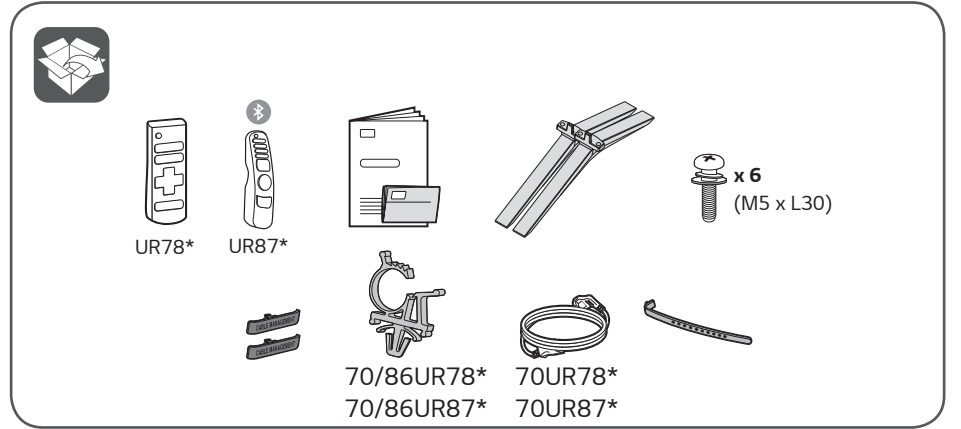

70UR780PSB 75UR8750PSA
70UR8750PSA 86UR7800PUA
75UR7800PSB 86UR8750PSA

1-A
70/75UR78*
70/75UR87*

1-B
86UR78*
86UR87*

2

3

4

4-A
70UR78*
70UR87*

4-B
75UR78*
75UR87*

4-C
86UR78*
86UR87*

5-A 70UR78*
70UR87*

5-B 75UR78*
75UR87*

5-C 86UR78*
86UR87*

mm (inches / pulgadas / po)
kg (lbs / libras / lb)

MODELS MODELOS MODÈLES DESCRIÇÃO	A	B	C	D	E	F	F - G	Power consumption Consumo de potencia Consommation électrique Consumo de Energia
70UR7800PSB 70UR8750PSA	1 562 mm (61.4) inches	972 mm (38.2) inches	361 mm (14.2) inches	907 mm (35.7) inches	59.9 mm (2.3) inches	28.1 kg (61.9) lbs	27.7 kg (61.0) lbs	210 W
75UR7800PSB 75UR8750PSA	1 678 mm (66.0) inches	1 027 mm (40.4) inches	361 mm (14.2) inches	964 mm (37.9) inches	59.9 mm (2.3) inches	31.8 kg (70.1) lbs	31.4 kg (69.2) lbs	230 W
86UR7800PUA 86UR8750PSA	1 927 mm (75.8) inches	1 167 mm (45.9) inches	362 mm (14.2) inches	1 104 mm (43.4) inches	59.9 mm (2.3) inches	45.9 kg (101.1) lbs	45.2 kg (99.6) lbs	310 W

mm (inches / pulgadas / po)

A	B	C x D	E
LSW430B	70/75UR78* 70/75UR87*	400 x 400 mm (15.7 x 15.7) inches	M6
LSW640B	86UR78* 86UR87*	600 x 400 mm (23.6 x 15.7) inches	M8