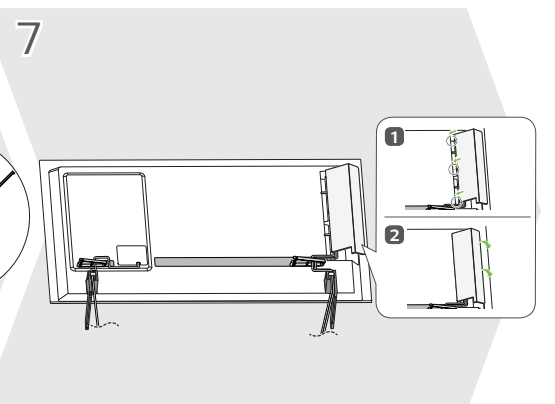

OLED42C3\*

	A	B	C	D	E	F	F-G
	(mm)					(kg)	
OLED42C3PSA	932	577	170	540	41.1	10.1	9.8

A	B	C x D (mm)	E
OLW480B	OLED42C3*	300 x 200	M6