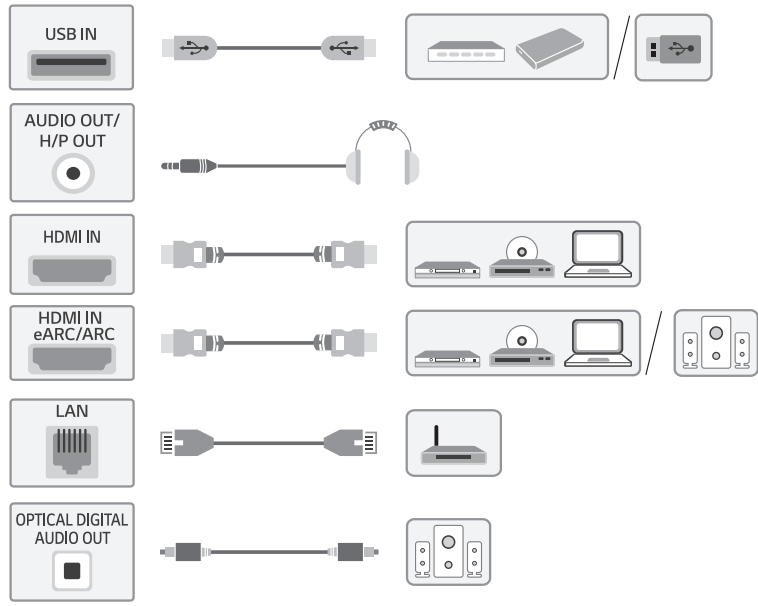

OLED42C3\*

	A	B	C	D	E	F	F-G
	(mm)					(kg)	
OLED42C3PSA	932	577	170	540	41.1	10.1	9.8

A	B	C x D (mm)	E
OLW480B	OLED42C3*	300 x 200	M6