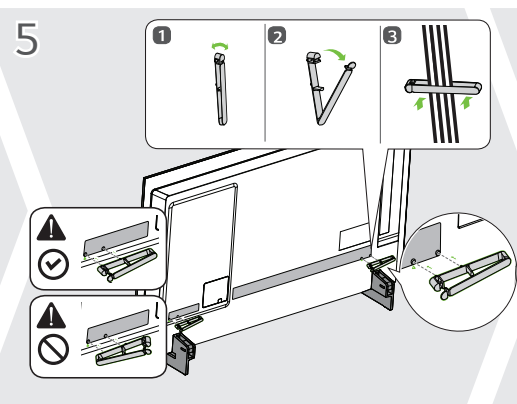

OLED42C3\*

	A	B	C	D	E	F	F-G
	(mm)					(kg)	
OLED42C3PSA	932	577	170	540	41.1	10.1	9.8

A	B	C x D (mm)	E
OLW480B	OLED42C3*	300 x 200	M6