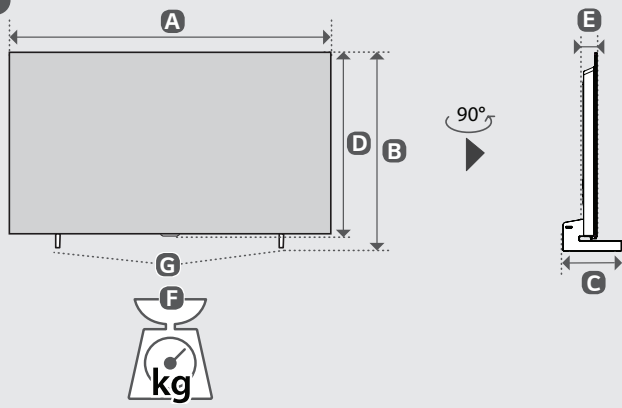

OLED42C3\*

	A	B	C	D	E	F	F-G
	(mm)					(kg)	
OLED42C3PSA	932	577	170	540	41.1	10.1	9.8

A	B	C x D (mm)	E
OLW480B	OLED42C3*	300 x 200	M6