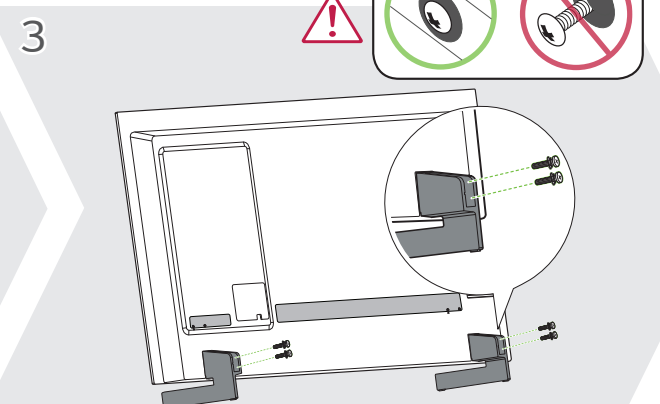

OLED42C3\*

	A	B	C	D	E	F	F-G
	(mm)					(kg)	
OLED42C3PSA	932	577	170	540	41.1	10.1	9.8

A	B	C x D (mm)	E
OLW480B	OLED42C3*	300 x 200	M6