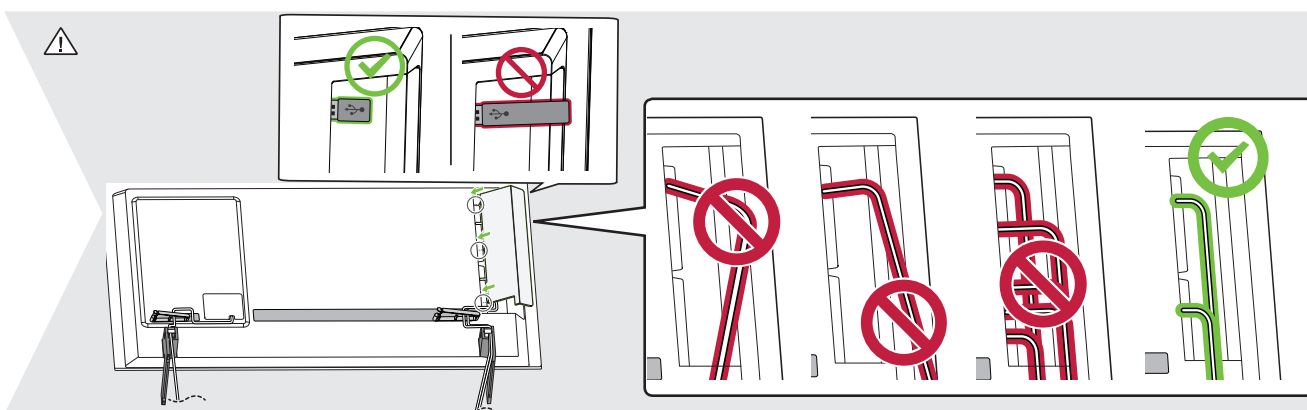

OLED42C3\*

	A	B	C	D	E	F	F-G
	(mm)					(kg)	
OLED42C3PSA	932	577	170	540	41.1	10.1	9.8

A	B	C x D (mm)	E
OLW480B	OLED42C3*	300 x 200	M6