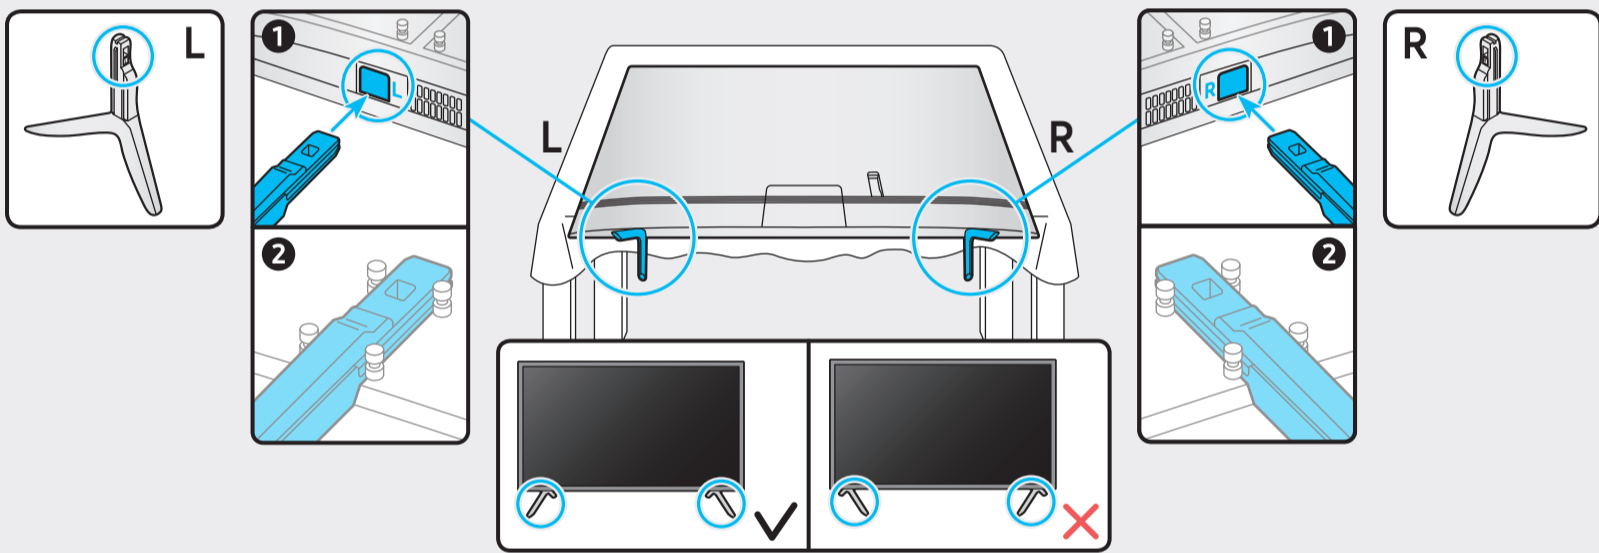

*: 0-9, A-Z

	VESA A x B (mm)	C (mm)	D x 4
58AU7*** 58UA7***	400 x 300	20-22	M8
60AU7*** 60UA7***			
65AU7*** 65UA7***			
70AU7*** 70UA7***			
75AU7*** 75UA7***	400 x 400		

*: 0-9, A-Z

SAMSUNG

QUICK SETUP GUIDE
GUIDE D'INSTALLATION RAPIDE
GUÍA RÁPIDA DE CONFIGURACIÓN
GUIA RÁPIDO DE INSTALAÇÃO
KURZANLEITUNG ZUR KONFIGURATION
GUIDA DI INSTALLAZIONE RAPIDA

BN68-15293A-00

	USB		USB +G
	OPTICAL		
	ARC		HDMI (eARC)
			HDMI
			LAN
			ANT

1

2

3

4