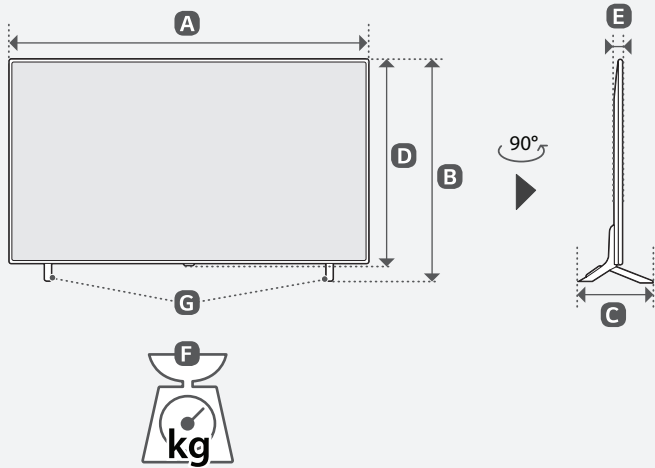

	A	B	C	D	E	F	F-G
	(mm)					(kg)	
65QNED80SRA	1456	904	295	840	29.7	22.9	22.5
75QNED80SRA	1677	1032	359	965	30.9	34.0	33.0

A	B	C x D (mm)	E
Wallmount Bracket	65QNED80*	300 x 300	M6
	75QNED80*	400 x 300	M6