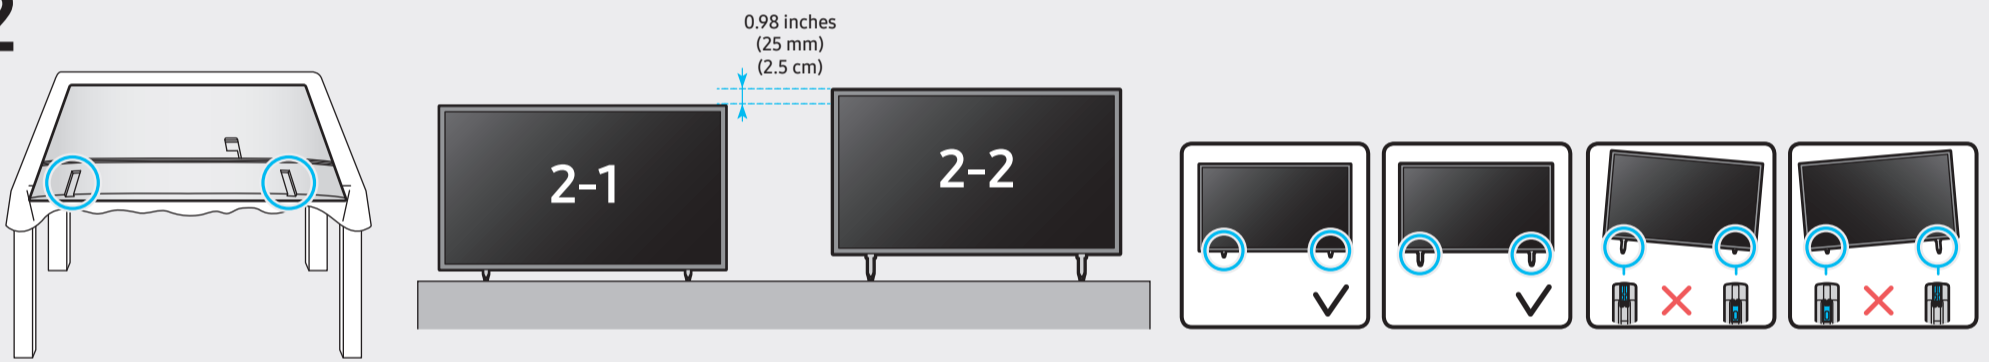

\*: 0-9, A-Z

	VESA A x B (mm)	C (mm)	D x 4
55Q6*B	200 x 200	11-13	M8
65Q6*B	400 x 300		
55BU8***	200 x 200		
60BU8*** 60UB8***	400 x 300		
65BU8*** 65UB8***			
70BU8*** 70UB8***			

\*: 0-9, A-Z

SAMSUNG

QUICK SETUP GUIDE  
GUIDE D'INSTALLATION RAPIDE  
GUÍA RÁPIDA DE CONFIGURACIÓN  
GUIA RÁPIDO DE INSTALAÇÃO  
KURZANLEITUNG ZUR KONFIGURATION  
GUIDA DI INSTALLAZIONE RAPIDA

55"

60"  
-  
70"

1

2

2-1

2-2

3