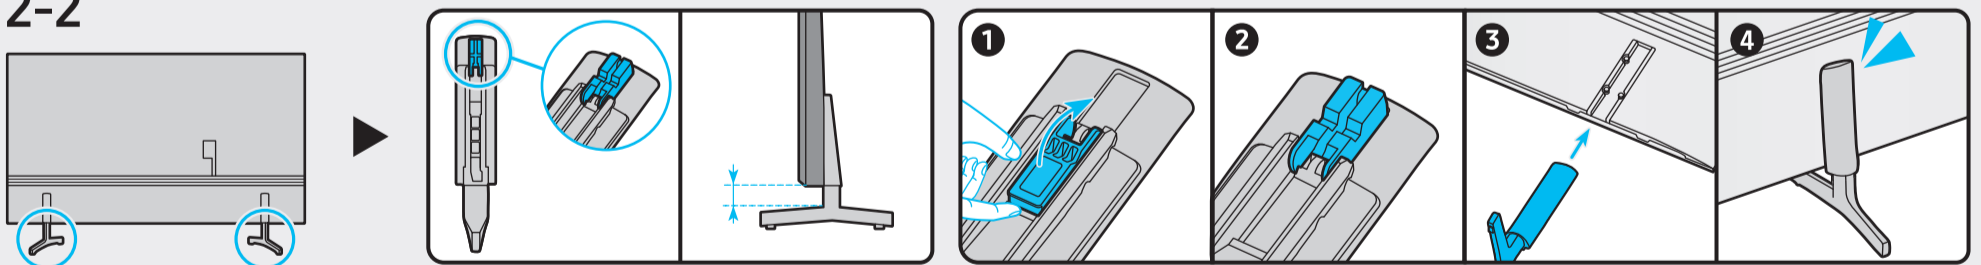

\*: 0-9, A-Z

	VESA A x B (mm)	C (mm)	D x 4
55Q6*B	200 x 200	11-13	M8
65Q6*B	400 x 300		
55BU8***	200 x 200		
60BU8*** 60UB8***	400 x 300		
65BU8*** 65UB8***			
70BU8*** 70UB8***			

\*: 0-9, A-Z

SAMSUNG

QUICK SETUP GUIDE  
GUIDE D'INSTALLATION RAPIDE  
GUÍA RÁPIDA DE CONFIGURACIÓN  
GUIA RÁPIDO DE INSTALAÇÃO  
KURZANLEITUNG ZUR KONFIGURATION  
GUIDA DI INSTALLAZIONE RAPIDA

55"

60"  
-  
70"

1

2

2-1

2-2

3