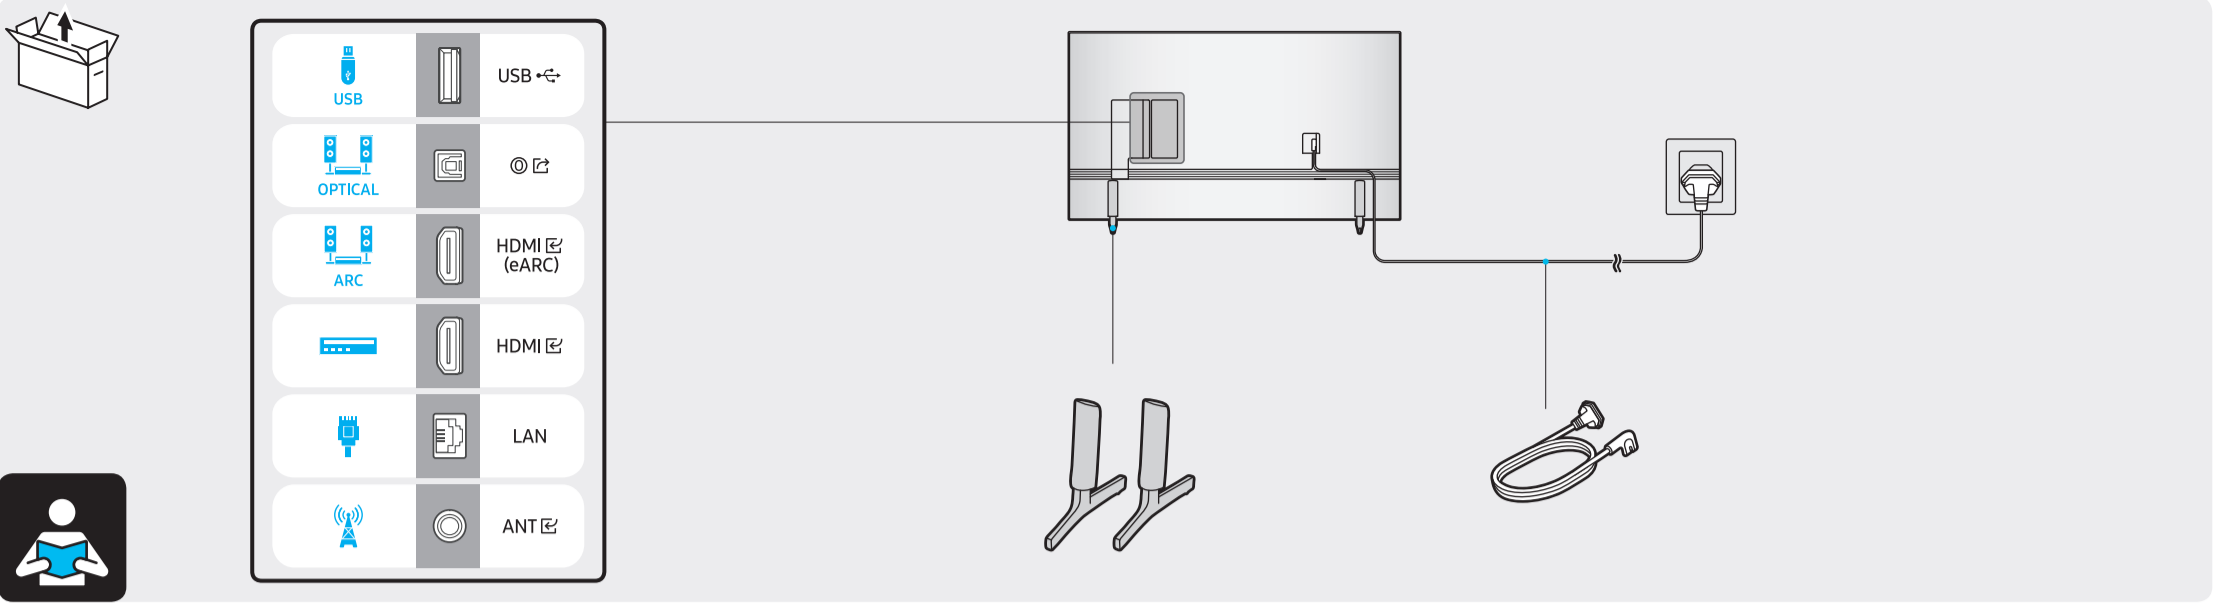

\*: 0-9, A-Z

	VESA A x B (mm)	C (mm)	D x 4
55Q6*B	200 x 200	11-13	M8
65Q6*B	400 x 300		
55BU8***	200 x 200		
60BU8*** 60UB8***	400 x 300		
65BU8*** 65UB8***			
70BU8*** 70UB8***			

\*: 0-9, A-Z

SAMSUNG

QUICK SETUP GUIDE  
GUIDE D'INSTALLATION RAPIDE  
GUÍA RÁPIDA DE CONFIGURACIÓN  
GUIA RÁPIDO DE INSTALAÇÃO  
KURZANLEITUNG ZUR KONFIGURATION  
GUIDA DI INSTALLAZIONE RAPIDA

55"

60"  
-  
70"

1

2

2-1

2-2

3